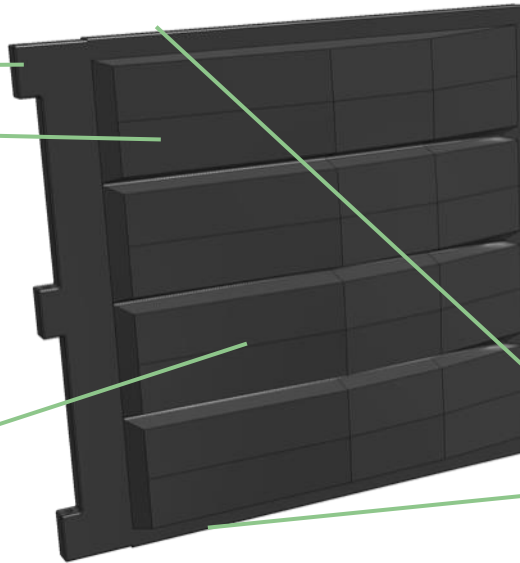

## POUR BENNES OM

*LÉGER - DURABLE - SIMPLE D'USAGE - RENTABLE*

4 cotes et 3 charnières  
**pour une solidité et stabilité maximale.**

Une poignée moulée **facilitant l'ouverture et la fermeture de la porte.**

Emboitable & empilable **pour des coûts de transport et stockage rentables.**

Deux cavités sur l'arrière de la porte **permettant de la caler et la garder ouverte.**

**Cette porte peut être également utilisée comme couvercle avec les charnières en haut.**

### OPTIONS

> également disponible pour bennes OM: **portes à recouvrement et porte coulissante (DR3232, DR3635, DT3725, DR3838 & DS3030).**

### DIMENSIONS